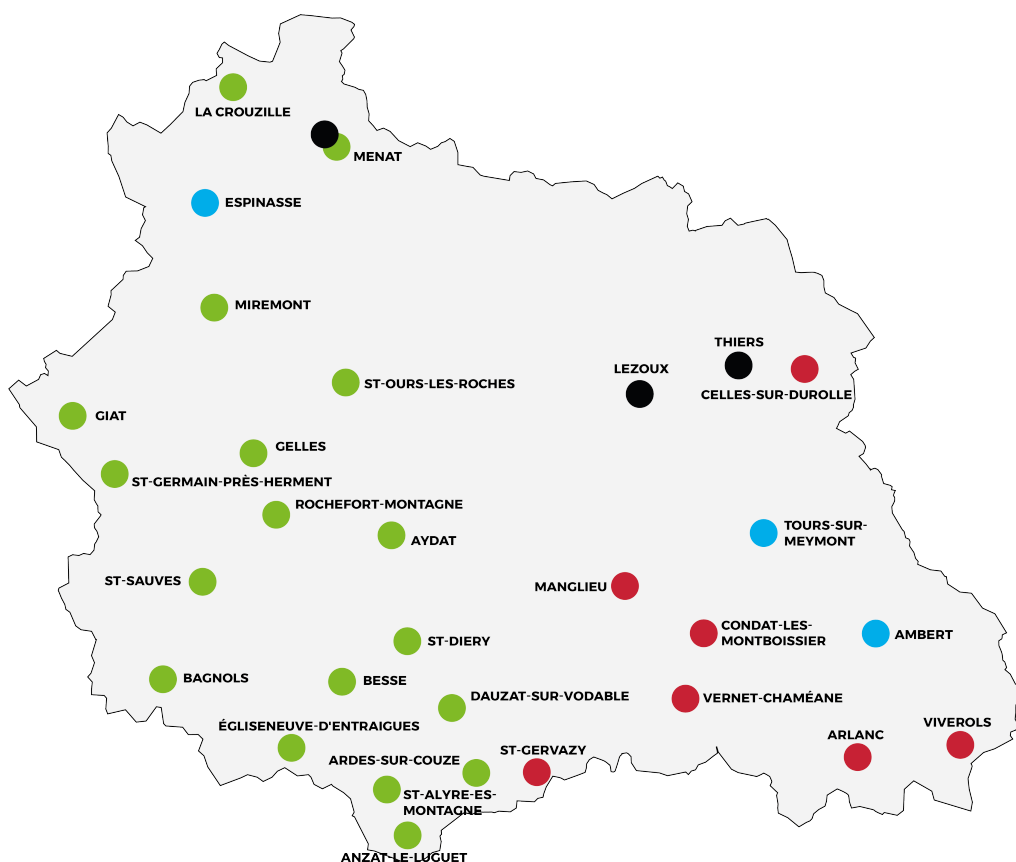

COLLECTE DES FILMS PLASTIQUES AGRICOLES

Au printemps, c'est le moment d'apporter vos déchets dans les points de collecte près de chez vous

FILMS AGRICOLES USAGÉS - FICELLES - FILETS

ATTENTION, RESPECTEZ LES CONSIGNES DE TRI !

Les ficelles sont à stocker à part des filets dans des saches transparentes. Les bâches d'ensilage doivent être pliées et ficelées et les films d'enrubannage déposés en lots ficelés (voir fiche Astuces sur site Chambre ou auprès de vos contacts Chambre). Chaque lot sera contrôlé. Les déchets trop souillés ou en mélange seront refusés.

Les big-bag et bidons phytos ne sont pas acceptés.

TOUTE L'ANNÉE

FIN MARS

AVRIL

MAI

VOS CONTACTS :

Chambre d'agriculture Aubière

Béatrice FEFEU

04 73 44 45 77 / 06 30 00 24 82

Limagne nord

Orane DEBRUNE

04 73 44 45 69 / 06 30 00 26 94

Limagne sud

Eugénie LAMBERT

04 73 44 45 69 / 06 74 65 56 75

Combrailles

Fabien ALLEYRAT

04 73 85 82 43 / 06 49 88 10 44

Dômes Hautes Combrailles

Virginie JOHANNEL

04 73 65 92 69 / 07 88 86 96 70

Artense Cézallier Sancy

Martine MAGE

04 73 79 58 72 / 06 41 42 53 32

Dore Bois Noirs

Émilie CHANTEGREL

04 73 80 10 06 / 06 02 13 01 27

Livradois-Forez

Juliette PINGUET

04 73 82 09 74 / 06 30 00 27 40